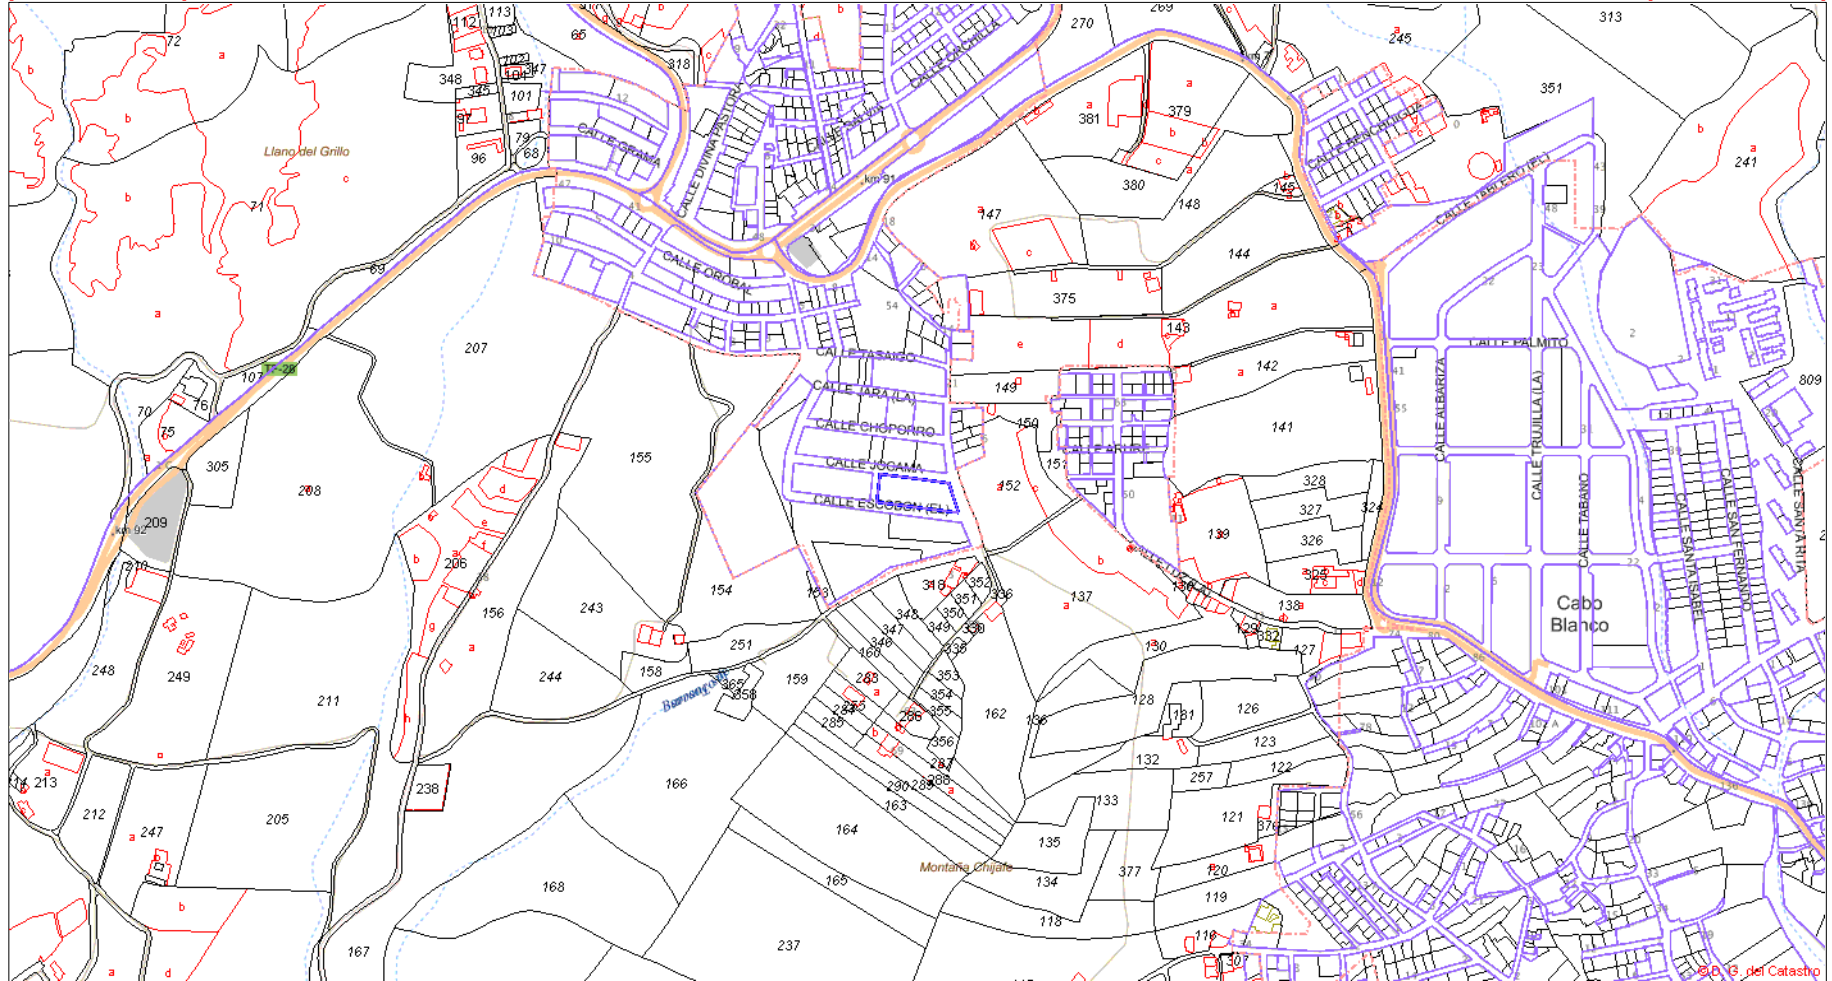

GOBIERNO DE ESPAÑA

MINISTERIO DE HACIENDA

SECRETARÍA DE ESTADO DE HACIENDA

DIRECCIÓN GENERAL DEL CATASTRO

Sede Electrónica del Catastro

Provincia de S.C. TENERIFE

Municipio de ARONA

Coordenadas U.T.M. Huso: 28 WGS84

ESCALA 1:8,000

CARTOGRAFÍA CATASTRAL

Parcela Catastral: 4967901CS3046N

[333,994 ; 3,107,272]

[335,914 ; 3,107,272]

[333,994 ; 3,106,232]

[335,914 ; 3,106,232]