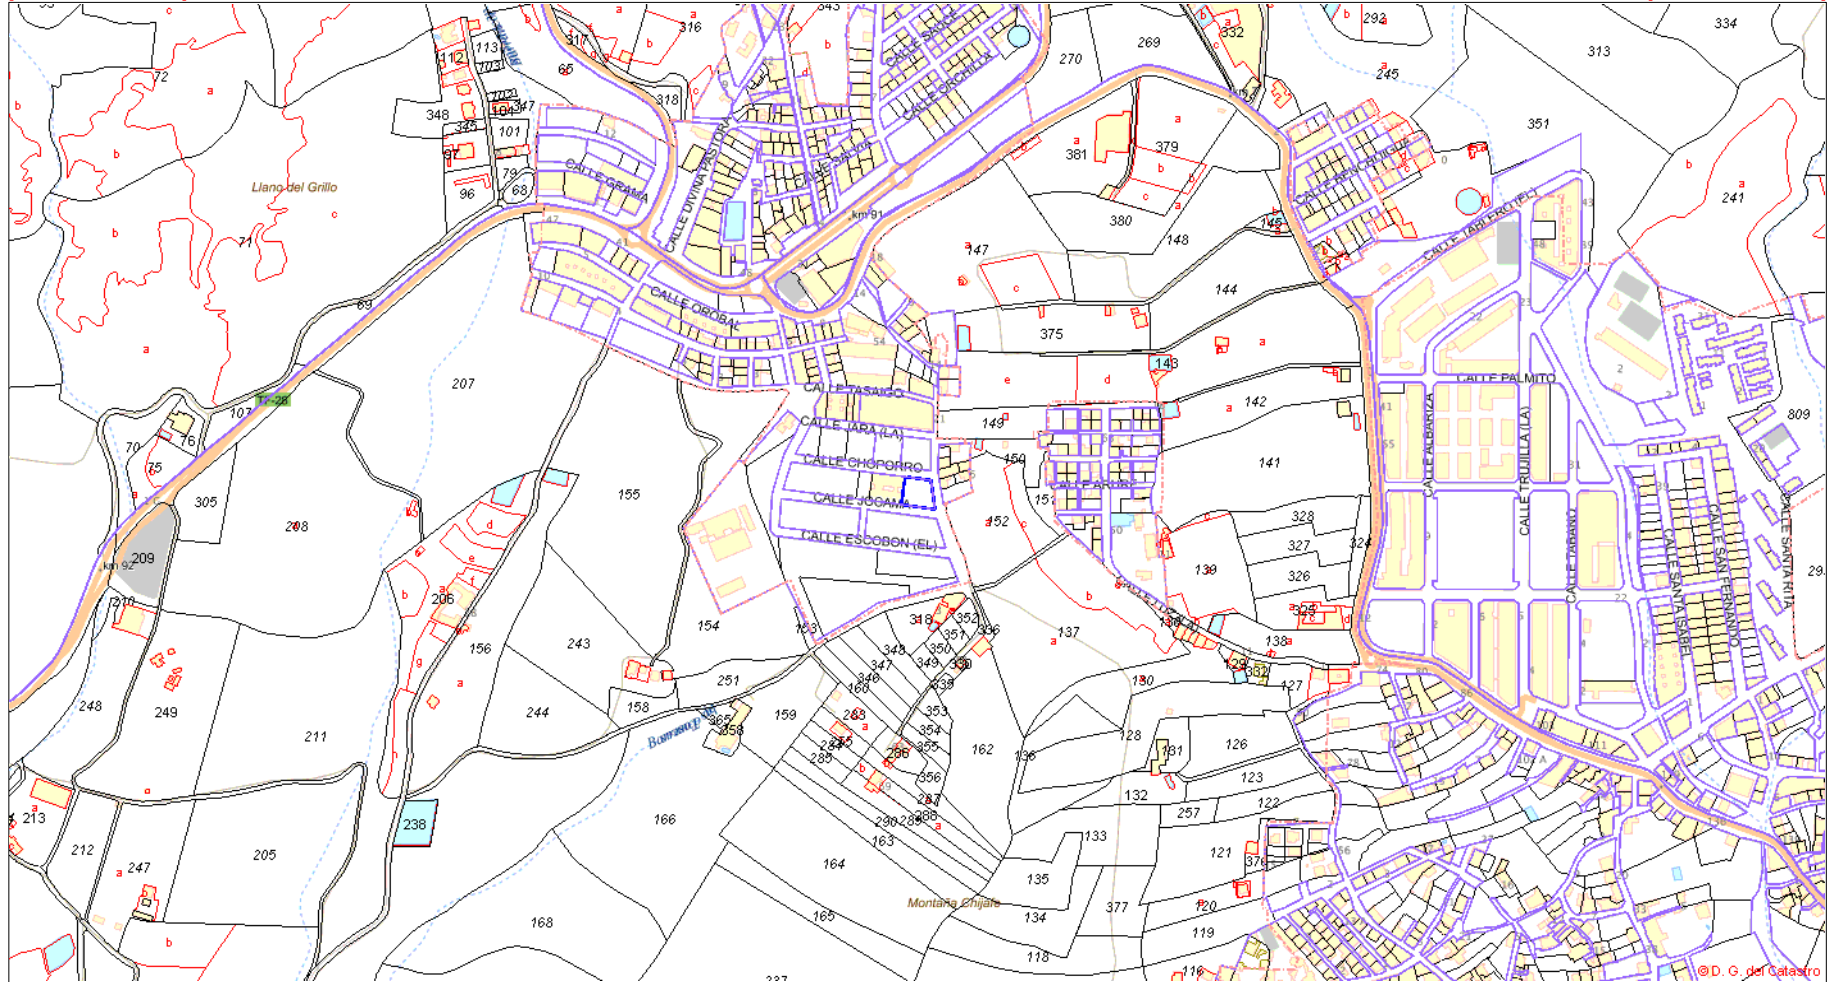

GOBIERNO DE ESPAÑA

MINISTERIO DE HACIENDA

SECRETARÍA DE ESTADO DE HACIENDA

DIRECCIÓN GENERAL DEL CATASTRO

Sede Electrónica del Catastro

Provincia de S.C. TENERIFE

Municipio de ARONA

Coordenadas U.T.M. Huso: 28 WGS84

ESCALA 1:8,000

100m 0 100 200m

CARTOGRAFÍA CATASTRAL

Parcela Catastral: 4968504CS3046N

[334,007 ; 3,107,310]

[335,927 ; 3,107,310]

[334,007 ; 3,106,270]

[335,927 ; 3,106,270]